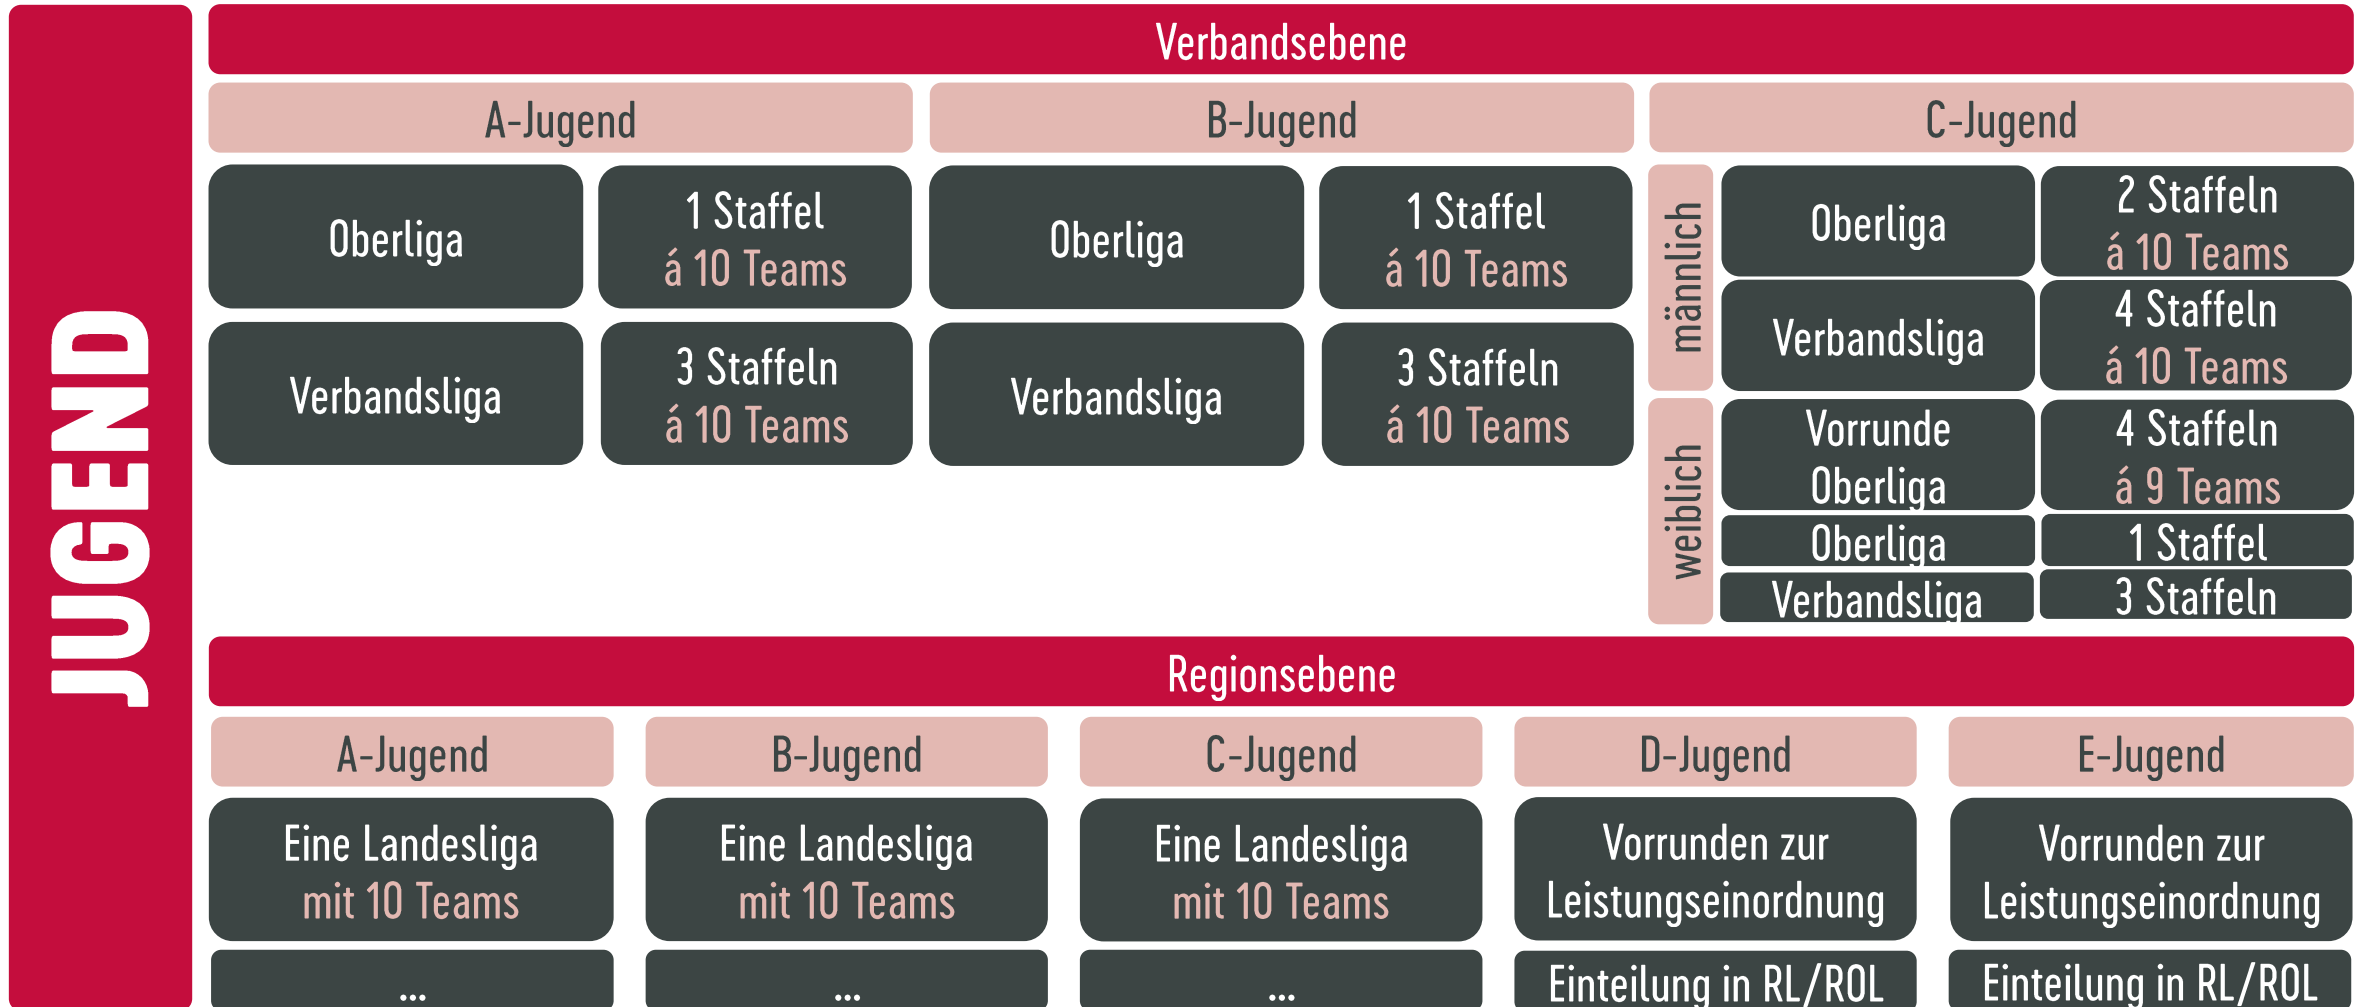

Vorsorglich →

Landesligen
Platz 3
[5 Plätze]

Landesligen
Platz 7
[5 Plätze]

MÄNNER

LIGENSTRUKTUR

der Männer ab der Saison 2024/25

Absteiger aus der 3. Liga: **3** Aufsteiger in die 3.Liga: **2**

Verbandsebene		Staffelzusammensetzung			
Regionalliga	1 Staffel á 14 Teams	Absteiger aus der 3. Liga ----- 3	Plätze 2-6 aus den OL ----- 10	Aus der RL Relegation ----- 1	
Oberliga	2 Staffeln á 14 Teams	Plätze 9-13 aus den OL ----- 10	Plätze 1-7 aus den VL ----- 14	Aus der RL Relegation ----- 3	Aus der OL Relegation ----- 1
Verbandsliga	4 Staffeln á 12 Teams*	Platz 14 aus den OL ----- 2	Plätze 10-13 aus den VL ----- 8	Aus den LL ----- 36	Aus der OL Relegation ----- 3
Regionsebene					
Landesliga	5 Staffeln á 12 Teams	Platz 14 aus den VL ----- 2	Aus den LL ----- 36	----- ...	
...	

*zwei Staffeln mit 11 Teams

LIGENSTRUKTUR

der Männer ab der Saison 2024/25

Relegation

Gespielt wird im Final4-Prinzip, wobei alle Plätze ausgespielt werden.
Daraus ergeben sich die Plätze 1-4, die in verschiedenen Szenarien nachrücken.

Regionalliga

Oberliga Nieders.
Platz 7

Oberliga Nordsee
Platz 7

Oberliga Nieders.
Platz 8

Oberliga Nordsee
Platz 8

Ausrichter: Platz 7 der Oberliga Niedersachsen

Oberliga

Verbandsliga Nieders.
Platz 8

Verbandsliga Nordsee
Platz 8

Verbandsliga Nieders.
Platz 9

Verbandsliga Nordsee
Platz 9

Ausrichter: Platz 8 der Verbandsliga Niedersachsen

JUGEND

LIGENSTRUKTUR

der Jugend ab der Saison 2024/25

Handballverband Niedersachsen-Bremen